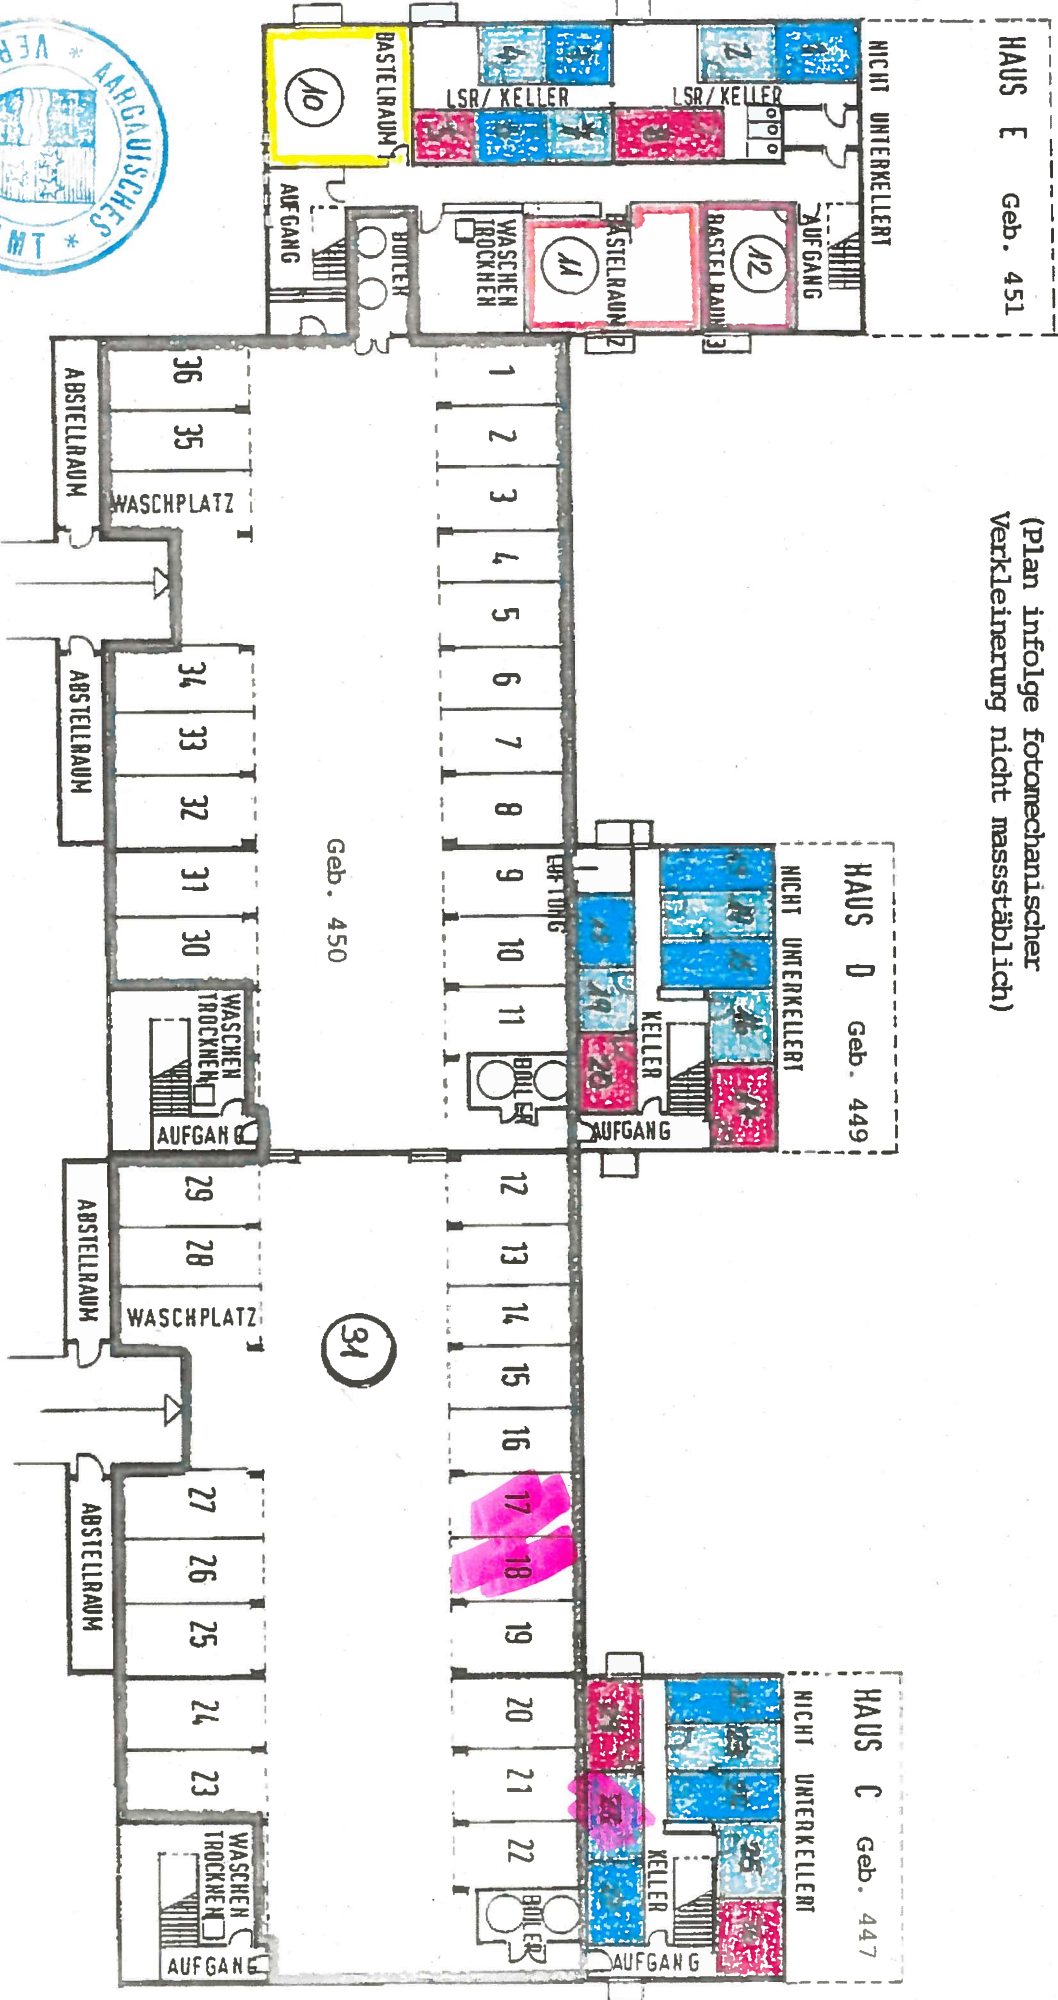

HOF - SIEDLUNG UNTERERRENDINGEN

AUFTELLUNGSPLAN - AUFGANGSSTELLHALLE C/D/E  
 UNTERGESCHOSS MFH C+D+E

(Plan Infolge fotomechanischer  
 Verkleinerung nicht maßstäblich)

- 8. Nov. 1995